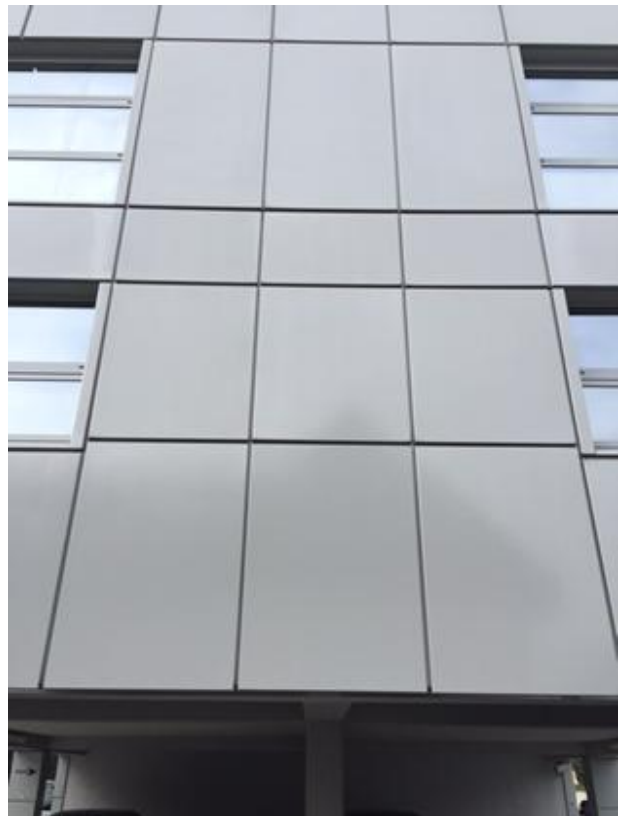

POSEBNA PONUDBA – PRANJE VSEH VRST

Pranje vseh vrst fasad z de mineralizirano vodo do višine 40 m. Z ekološkim pristopom in z lastnimi inovativnimi mobilnimi enotami za pridobivanje osmoze (de mineralizirane vode) lahko hitro in učinkovito operemo ALU, steklene, kamnite in vse ostale vrste pralnih fasad. Odpadna voda ne obremenjuje okolja, saj ne vsebuje strupenih snovi. Prav tako ne uniči pralne površine, saj ne uporabljamo agresivnih sredstev. Za odstranitev trdovratne umazanije, apnenca in atmosferskih oblog dodajamo le majhne koncentracije čistil, ki se takoj izperejo z osmozo. Ker z omenjeno tehnologijo in uporabo mehkih teleskopskih krtač z tal dosežemo višino do 12 m, smo konkurenčni tradicionalnim metodam čiščenja. Za pranje nad 12 m uporabljamo strojne dvizne košare in posebna dvigala HIAB do 40 m višine.

Kratka referenčna lista s področja pranja oken, okenskih žaluzij in različnih vrst fasad :

Krka d.d. Novo mesto
Adria Mobil Novo mesto
Komunala Novo mesto
Gimanzija Novo mesto
Gimnzaija Brežice
Srednja ekonomska šola Novo mesto
Občina Mokronog-Trebelno
Zdravstveni dom Trebnje
Zdravstveni dom Brežice
Kontrola zračnega prometa Brnik
OŠ Center Novo mesto
OŠ Škocjan
OŠ Ljubljana Črnuče
Glasbena šola Vrhnika
OŠ Maribor
OŠ Škofja Loka - mesto
Advant Ljubljana
AB hiše Ljubljana
Tipteh Ljubljana
AB Hiša Ljubljana
Hotel MONS Ljubljana
NIKO Železniki
SIBO Škofja Loka
Bossplast Grosuplje

In še veliko manjših objektov po celi Sloveniji.

COMMEX SERVICE GROUP, d.o.o.
Kočevarjeva ulica 3, 8000 Novo mesto

Telefon: (07) 393 31 11 Fax: (07) 393 31 16 GSM: 041 616 147
E-mail: info@commex.si <http://www.commex.si>